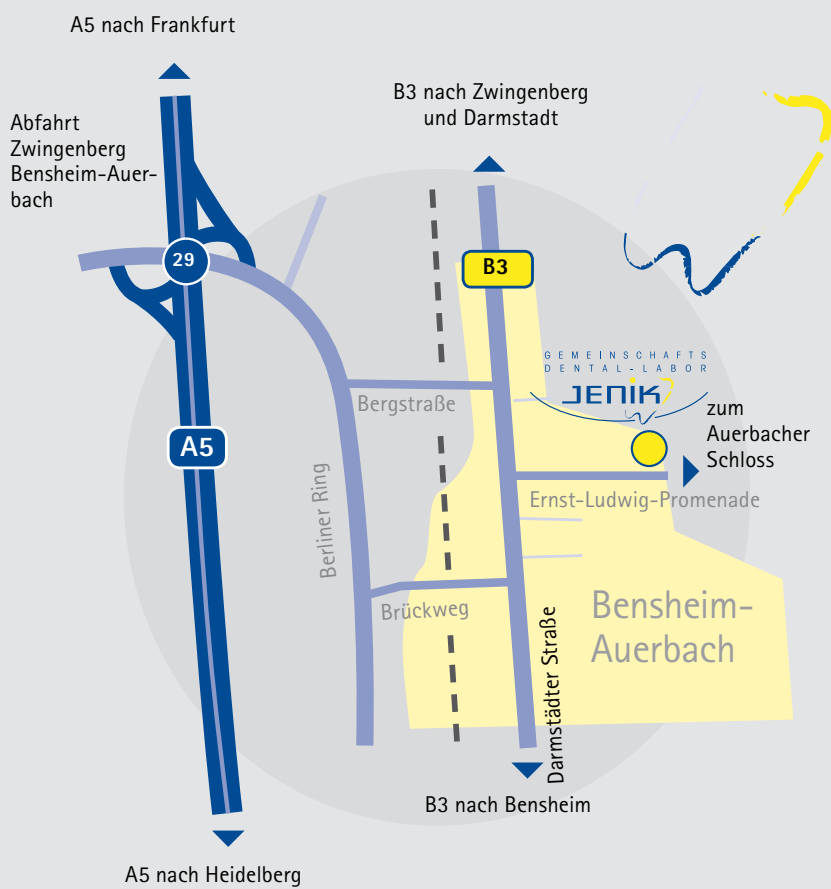

GEMEINSCHAFTS
DENTAL-LABOR

JENIK

Gemeinschafts Dental-Labor Jenik GmbH
Zahntechnischer Meisterbetrieb

Ernst-Ludwig-Promenade 34
64625 Bensheim-Auerbach

Fon: 06251.71701
Fax: 06251.983936

www.dental-labor-jenik.de

Wegbeschreibung:

Wenn Sie von der A5 kommen, nehmen Sie die Abfahrt 29 (Zwingenberg, Bensheim, Auerbach).
Nun befinden Sie sich auf dem „Berliner Ring“. Über die Bergstraße oder den Brückenweg gelangen sie auf die B3 und von dort aus auf die Ernst-Ludwig-Promenade.